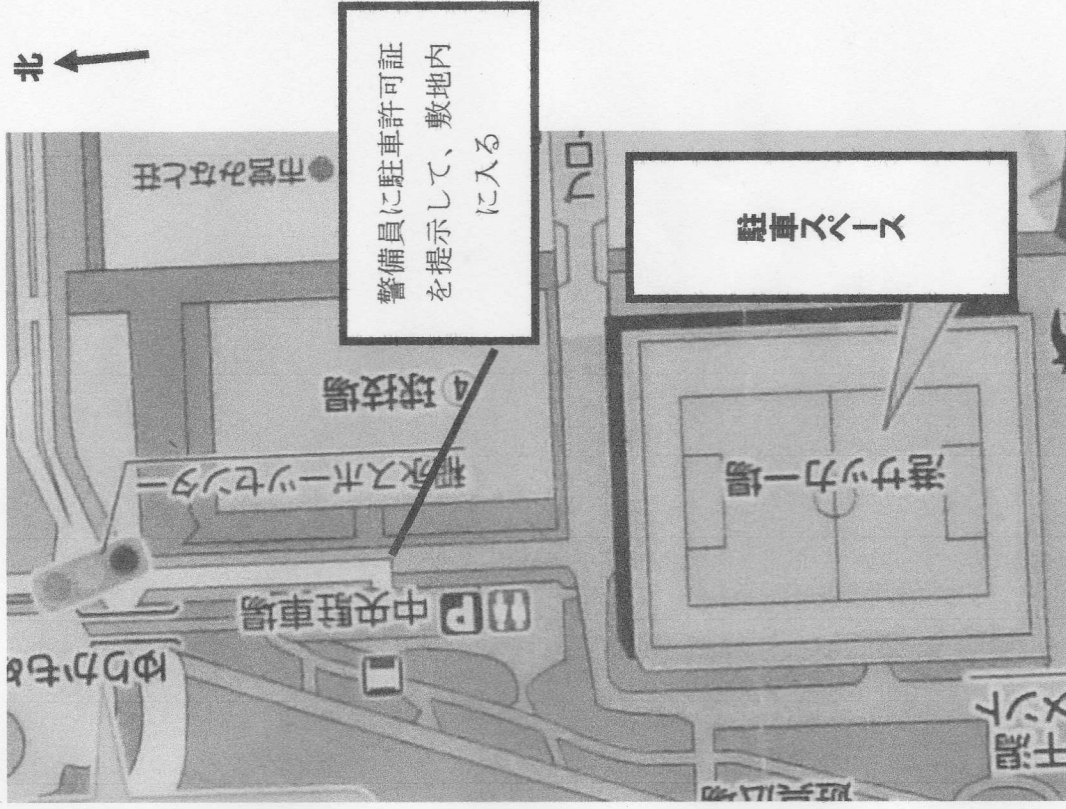

# 駐車許可証

8月28日(日)

名古屋市港サッカー場

NGU 名古屋 FC レディース

フロントガラスの目につくところに置いてください

競技場東側の駐車場に停めてください  
通路は、観光バスが通行できなくなりますので、  
ご協力をお願いいたします。